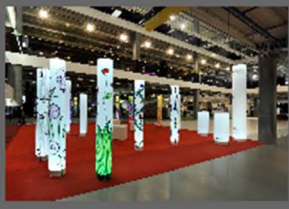

staltung welche direkt auf der Lampe ausgeführt wird. Die handgefertigten Stücke, welche in edlem, modernem oder klassischem Design erhältlich sind, entstehen in Schweizer Qualität. Bis am 17. 12. 2011 ist auf der Eventfläche im Erdgeschoss der Bauarena eine Auswahl von handbemalten und mit Airbrush gestalteten Lichtsäulen zu sehen.